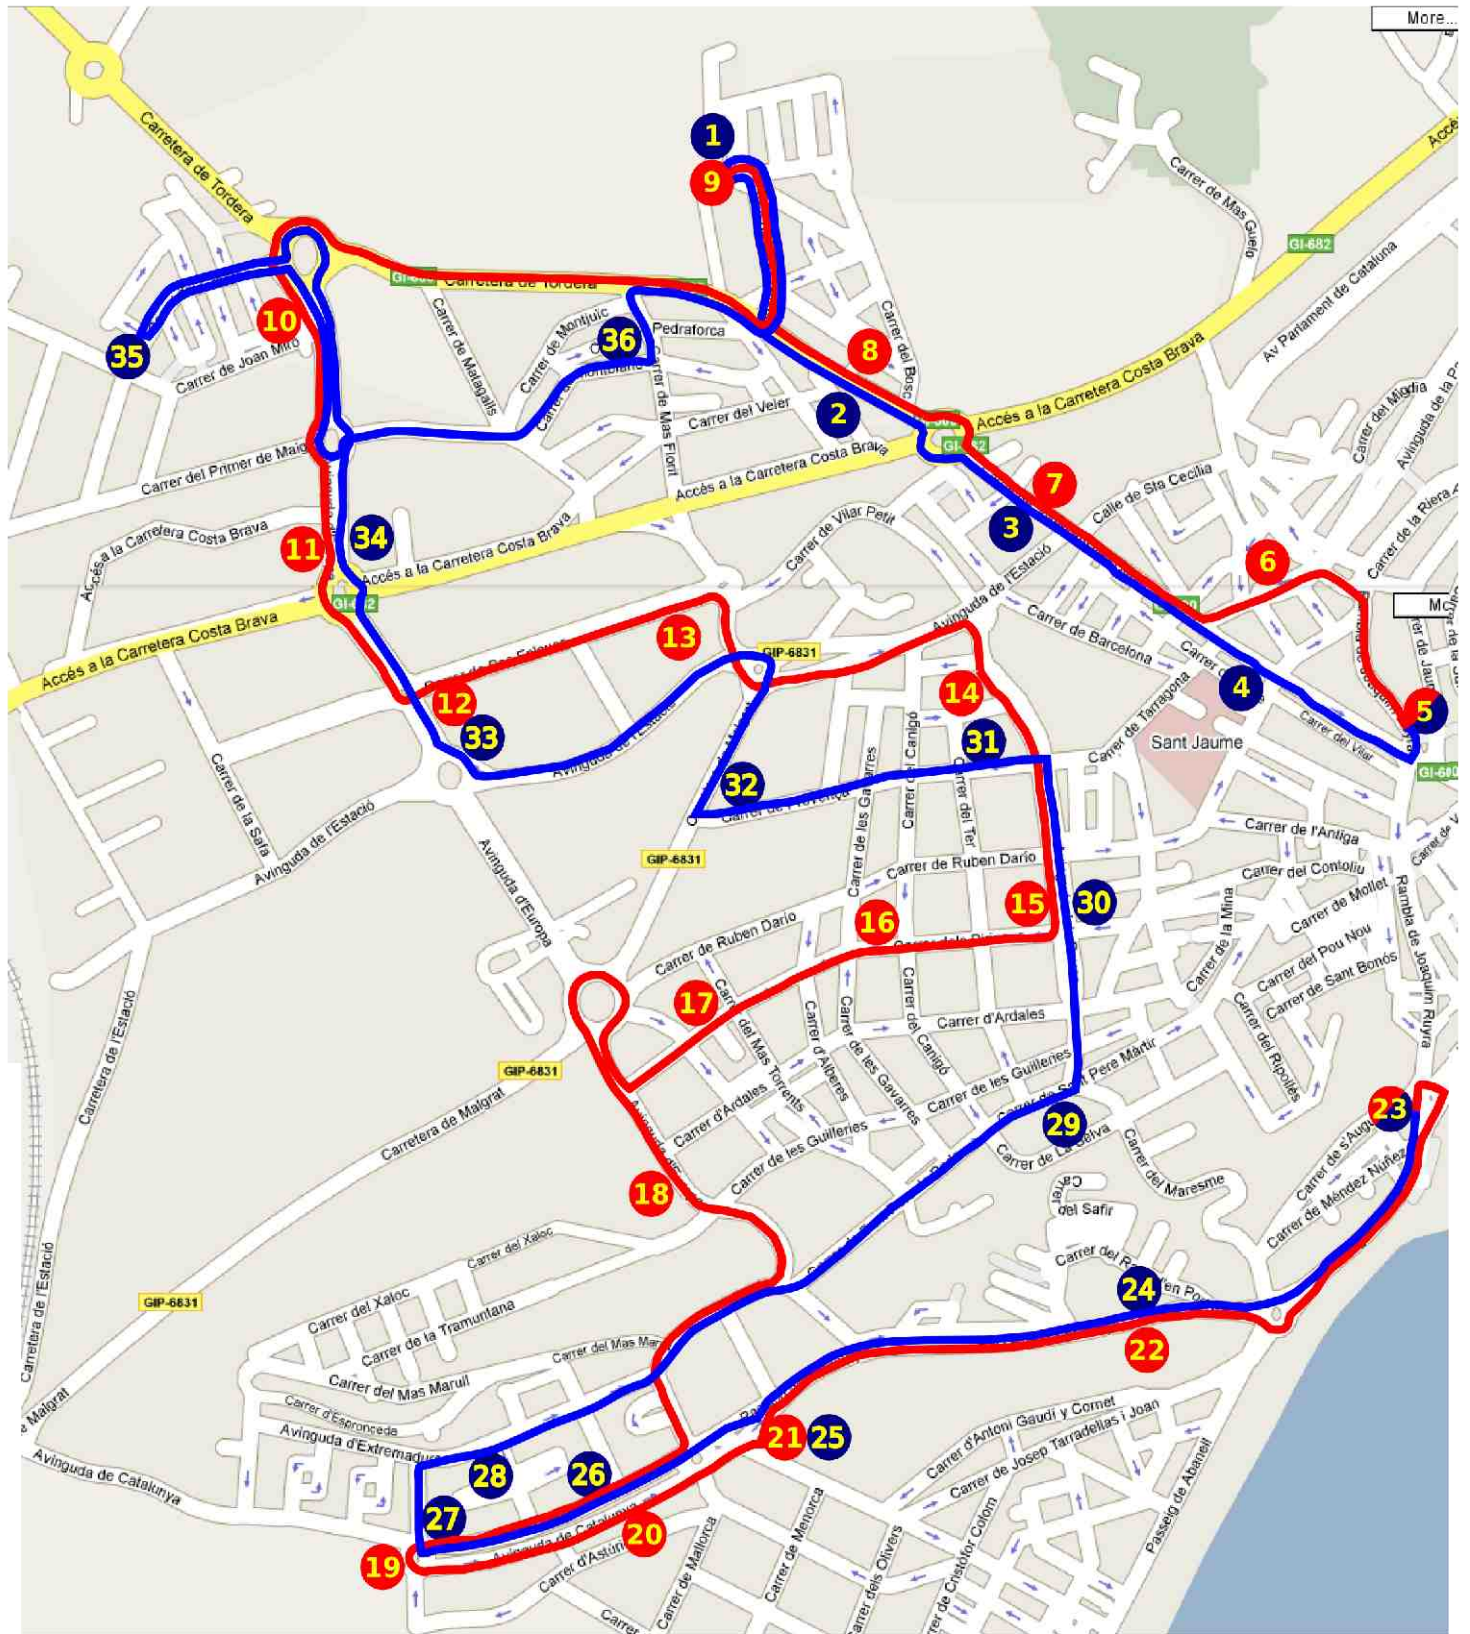

Transport urbà de Blanes

Línia provisional durant les obres a Rambla

- | | | | |
|--------------------|-------------------------|-------------------------|------------------|
| 1. Ca la Guidó | 12. Zona industrial | 23. Pl. Catalunya | 34. Polígon Nord |
| 2. Mas Carolet | 13. Mas Moixa | 24. Biblioteca Comarcal | 35. Mas Cremat 2 |
| 3. Domus Aurea | 14. Aribau | 25. Terminal Autobusos | 36. Mas Florit |
| 4. Casa de cultura | 15. Pirineus | 26. Plantera 1 | |
| 5. Pl. Solidaritat | 16. Pl. Pius XII | 27. Plantera 2 | |
| 6. Ambulatori | 17. Mas Torrents | 28. Extremadura | |
| 7. Domus Aurea | 18. Av. Europa | 29. Dipòsits | |
| 8. Mas Carolet | 19. La Plantera 2 | 30. Els Pavos | |
| 9. Ca la Guidó | 20. La Plantera 1 | 31. Mossos d'esquadra | |
| 10. Mas Cremat 1 | 21. Terminal Autobusos | 32. IES S'agulla | |
| 11. Polígon Nord | 22. Biblioteca Comarcal | 33. Zona industrial | |