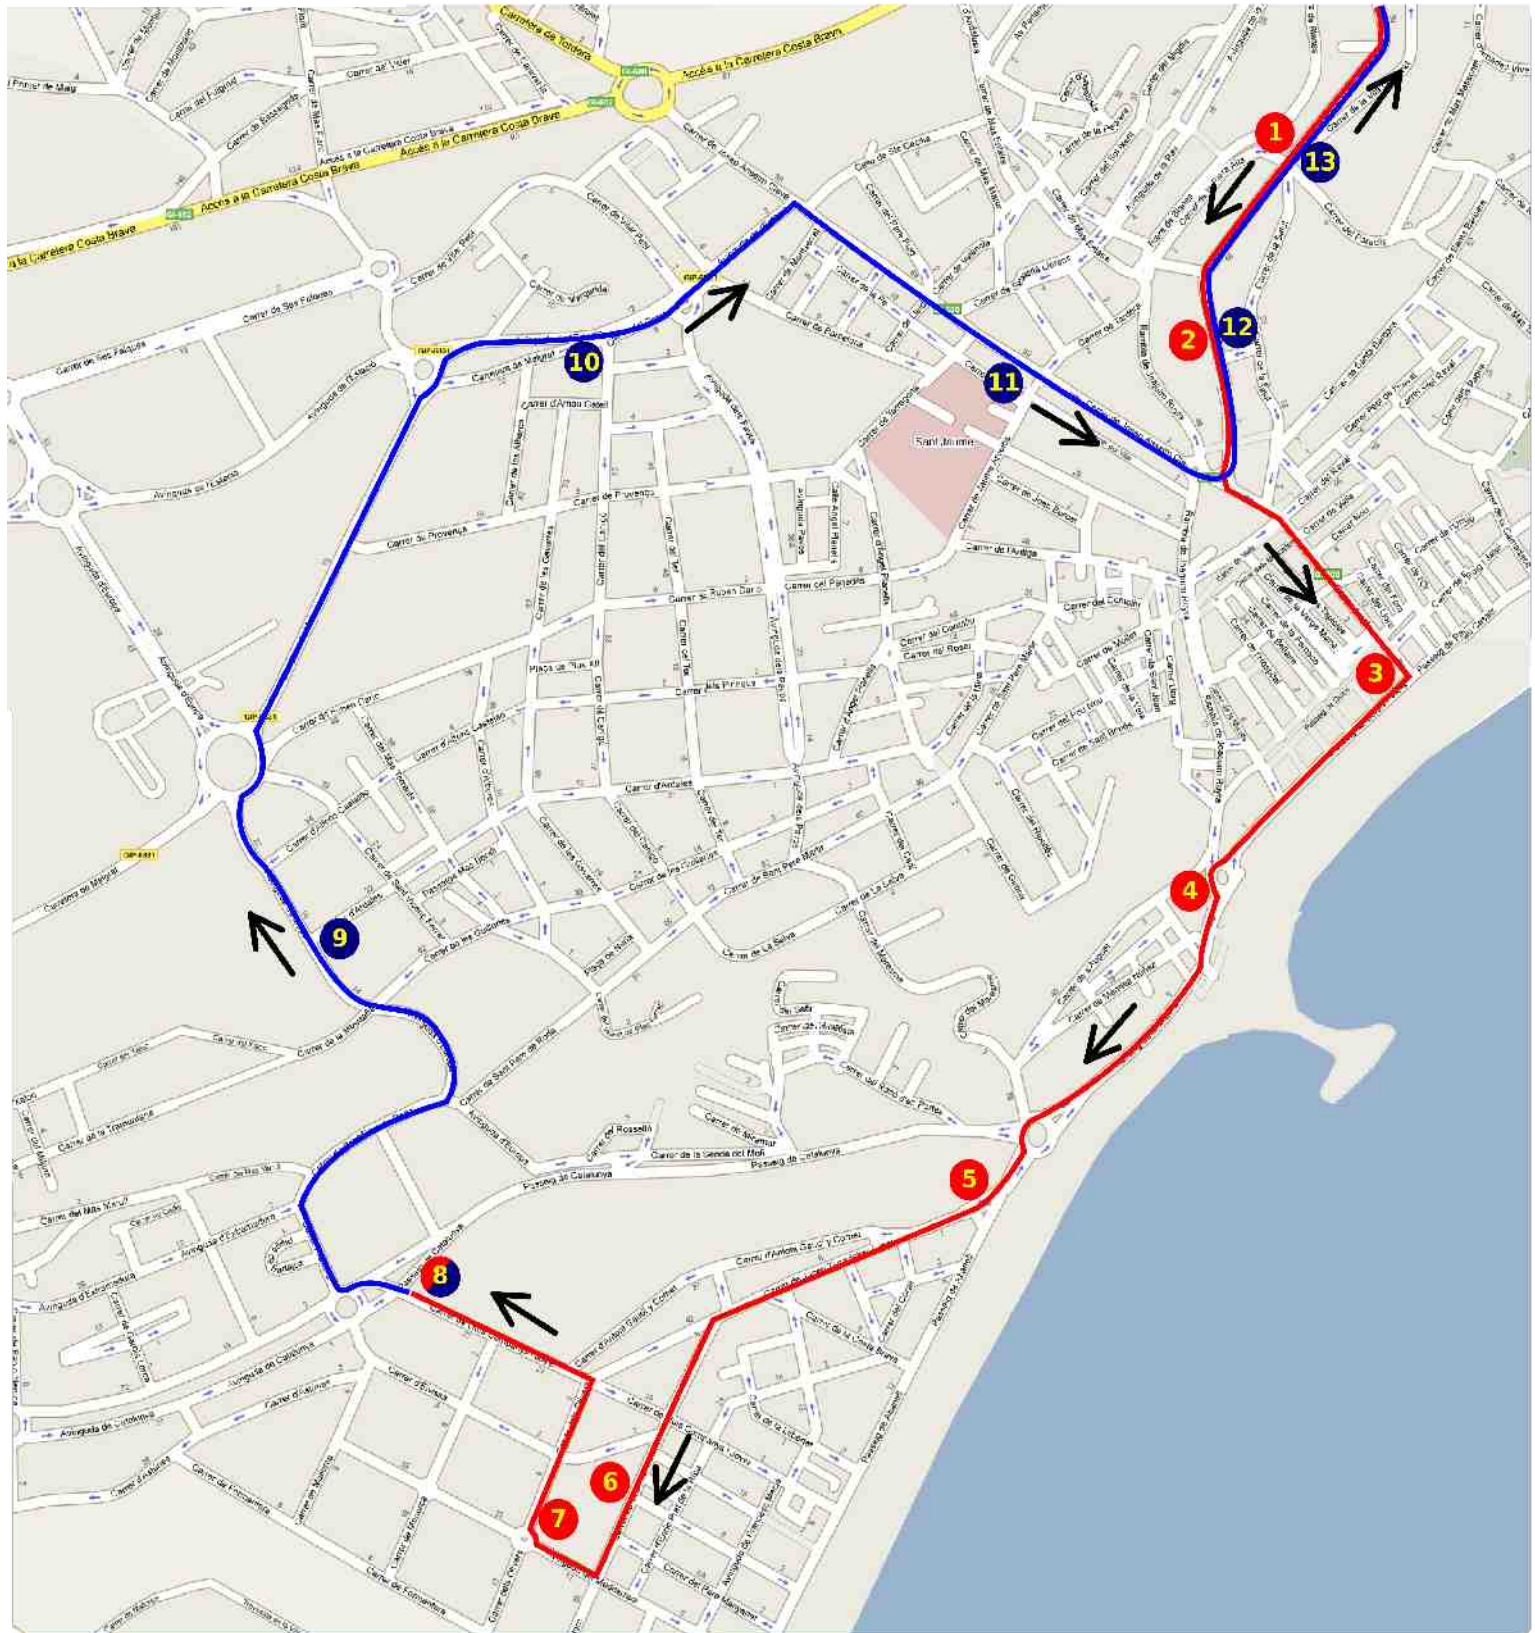

# Transport Blanes - Lloret

Línia provisional a partir del 03.02.2009

- |                          |                           |                            |
|--------------------------|---------------------------|----------------------------|
| <b>1.</b> Pl. Escorxador | <b>5.</b> Poliesportiu    | <b>9.</b> Av. Europa       |
| <b>2.</b> Jaume I        | <b>6.</b> Colom           | <b>10.</b> Canigó          |
| <b>3.</b> Pl. Espanya    | <b>7.</b> Olivers         | <b>11.</b> Casa de cultura |
| <b>4.</b> Pl. Catalunya  | <b>8.</b> Terminal Blanes | <b>12.</b> Jaume I         |
|                          |                           | <b>13.</b> Pl. Escorxador  |